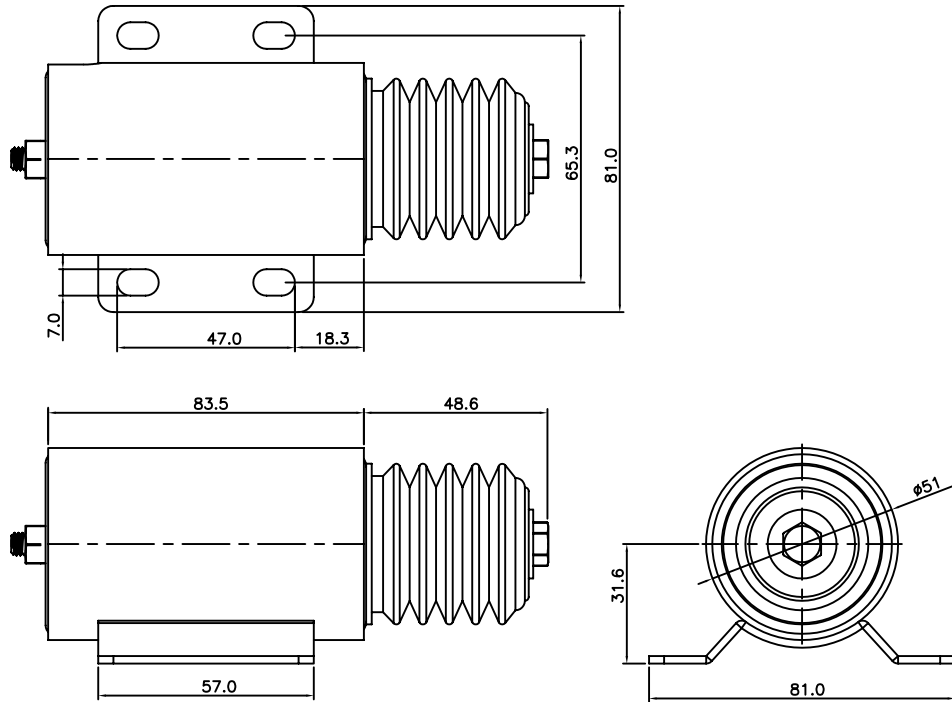

# CS 4093

直流電磁吸鐵

千億電機有限公司

TEL:02-86856886

FAX:02-86858884

TYPE	RESISTANCE ( $\Omega$ )	AMPERE(A)	DUTY(%)
CS 4093 -DC12	0.33 +/- 10%	36	5%
CS 4093 -DC24	0.82 +/- 10%	29	5%

PS: The product is for short time