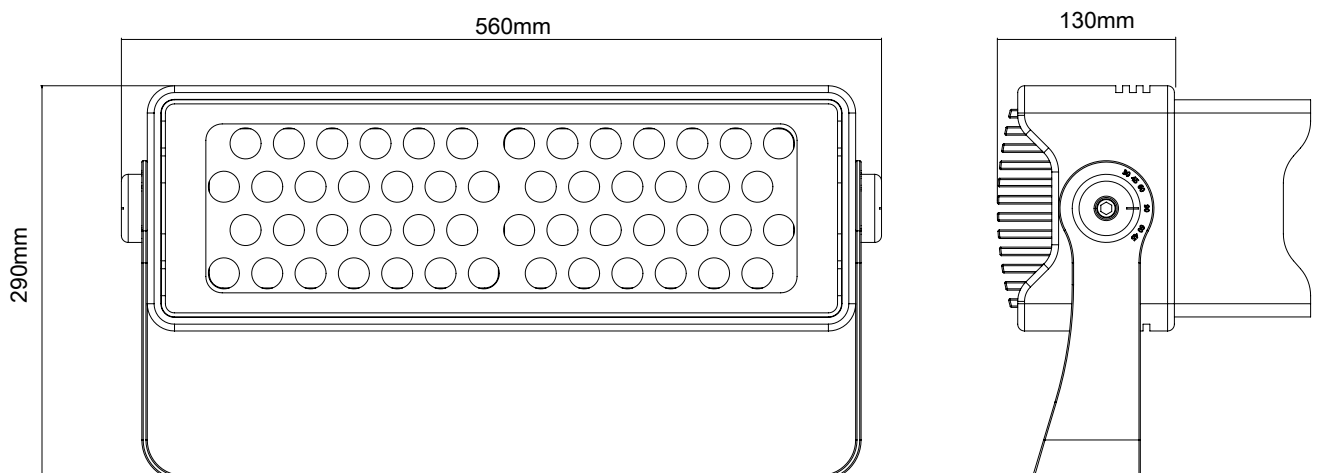

J15-- \$WS52-L560WW投光燈採用高功率高散熱之整體設計,符合對外牆及某些場合需要大面積範圍照明之產品,投光效率高面積洗牆外也可利用lans達到集中照射的用途,強化厚度之鋁體設計除了美觀外更可快速散熱,並且全部防水達到IP68等級,有效長時間在戶外提供高效率照明,並可調節角度符合照射物的光照,是燈光設計者絕佳的參考燈具

規格

瓦數: 90W
照射角度: 60°(可搭配不同光形光學片及遮光罩)
防水: IP68
電壓: 110V~230V
色溫範圍: 3500K
顏色: 暖白
角度調整: 傾斜60°

Wattage: 90W
Irradiation angle: 60°(with more lens / cover)
WaterProof: IP68
Voltage: 110V ~ 230V
Color temperature range: 3500K
Color: Warm white
Angle adjusting: 60° tiltable

尺寸

效果

體驗