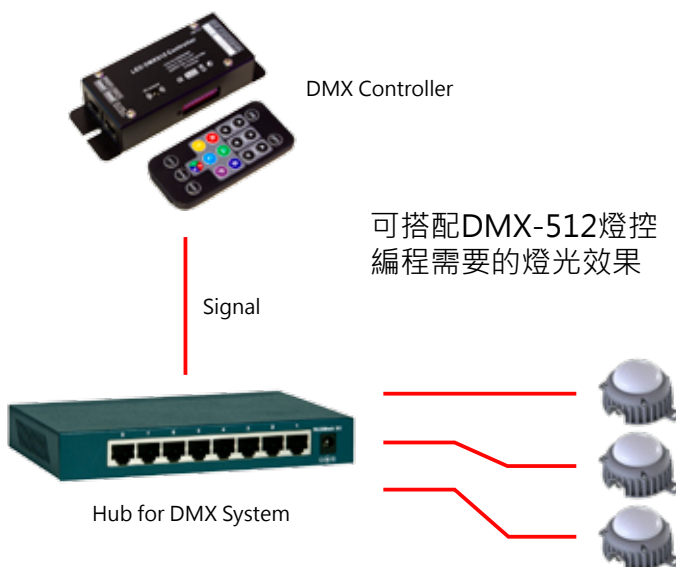

## 規格

功率: 12W  
顏色: Warm white/Cool white/RGB  
尺寸: 160mm(L)X136mm(W)X76mm(H)  
LED: SMD LED RGB  
光角度: 120°  
防水: IP65  
材質: 鋁  
控制: DMX-512  
電壓: DC 12 / 24V  
重量: 0.6kg(不含配件)

Power: 12W  
Color: Warm white/Cool white/RGB  
Size: 160mm (L) X136mm (W) X76mm (H)  
LED: SMD LED RGB  
Light Angle: 120°  
Waterproof: IP65  
Material: Aluminum  
Control: DMX-512  
Voltage: DC 12V / 24V  
Weight: 0.6kg (without parts)

## 尺寸

### 控制系統 DMX-512