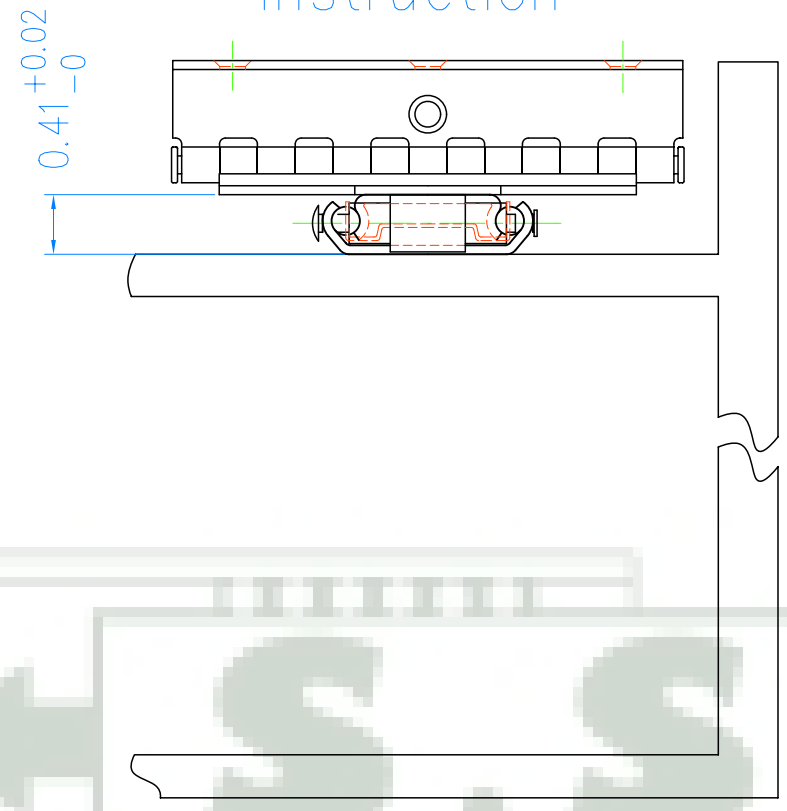

Profile

Instruction

Item No.	Slide Length	Slide Travel
	A(Inch)	B(Inch)
203SD-16	15.98	12.56
203SD-18	17.99	14.57
203SD-20	20.00	16.57
203SD-22	22.01	18.58
203SD-24	24.02	20.59
203SD-26	25.98	22.56
203SD-28	27.99	24.57