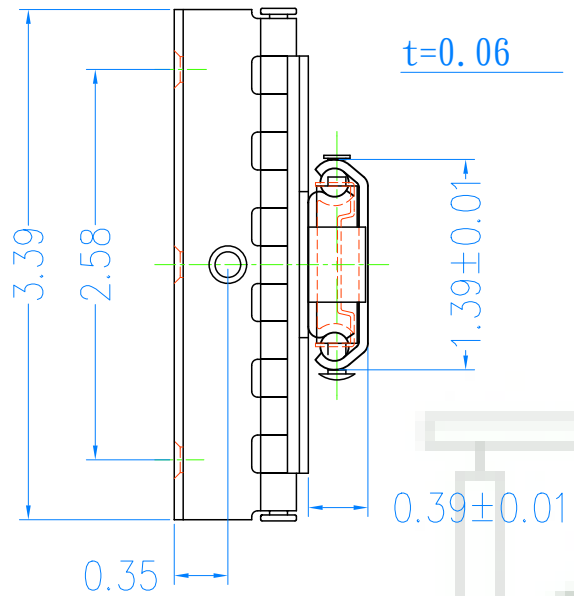

Profile

Instruction

Item No.	Slide Length	Slide Travel
	A(Inch)	B(Inch)
203SD-16	15.98	12.56
203SD-18	17.99	14.57
203SD-20	20.00	16.57
203SD-22	22.01	18.58
203SD-24	24.02	20.59
203SD-26	25.98	22.56
203SD-28	27.99	24.57