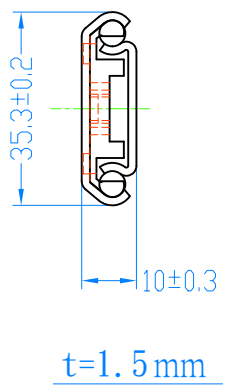

### instruction

Item No.	Slide Length	Slide Travel	C(mm)	D(mm)	E(mm)	F(mm)
	A(mm)	B(mm)				
2138-12	300	203	-	-	160	-
2138-14	350	262	183	-	192	-
2138-16	400	303	215	96	256	-
2138-18	450	353	239	96	288	-
2138-20	500	381	265	96	320	-
2138-22	550	419	290	96	320	416
2138-24	600	457	315	96	320	448
2138-26	650	495	341	96	320	480