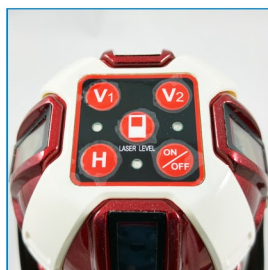

## PL-988P mini 墨線雷射

### mini超強光機型

- ▶ 四條垂直線、四條水平線、八個點。
- ▶ 最適合隔間、土木裝潢、泥作粉光、鐵工帷幕、高架地板、天花板、砌磚、大理石、磁磚、鋼鋁門窗、水(機)電設備安裝、玻璃、中短距離測量放樣...等室內外裝修工程。

3D示意圖

### 全周式微調/mini超強光機型

- ▶ 四條垂直線、一條水平線、二個點。
- ▶ 最適合隔間、土木裝潢、泥作粉光、鐵工帷幕、高架地板、天花板、砌磚、大理石、磁磚、鋼鋁門窗、水(機)電設備安裝、玻璃、中短距離測量放樣...等室內外裝修工程。

3D示意圖