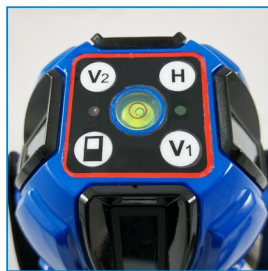

### mini超強光機型

- ▶ 四條垂直線、四條水平線、八個點。
- ▶ 最適合隔間、土木裝潢、泥作粉光、鐵工帷幕、高架地板、天花板、砌磚、大理石、磁磚、鋼鋁門窗、水(機)電設備安裝、玻璃、中短距離測量放樣...等室內外裝修工程。

3D示意圖

### 全周式微調/mini超強光機型

- ▶ 四條垂直線、一條水平線、二個點。
- ▶ 最適合隔間、土木裝潢、泥作粉光、鐵工帷幕、高架地板、天花板、砌磚、大理石、磁磚、鋼鋁門窗、水(機)電設備安裝、玻璃、中短距離測量放樣...等室內外裝修工程。

3D示意圖