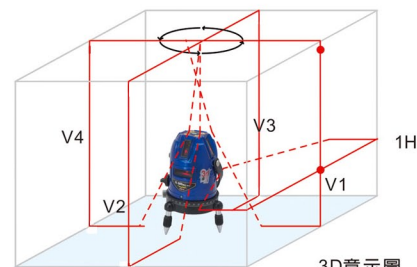

### mini超強光機型

- ▶ 四條垂直線、四條水平線、八個點。
- ▶ 最適合隔間、土木裝潢、泥作粉光、鐵工帷幕、高架地板、天花板、砌磚、大理石、磁磚、鋼鋁門窗、水(機)電設備安裝、玻璃、中短距離測量放樣...等室內外裝修工程。

3D示意圖

### 全周式微調/mini超強光機型

- ▶ 四條垂直線、一條水平線、二個點。
- ▶ 最適合隔間、土木裝潢、泥作粉光、鐵工帷幕、高架地板、天花板、砌磚、大理石、磁磚、鋼鋁門窗、水(機)電設備安裝、玻璃、中短距離測量放樣...等室內外裝修工程。

3D示意圖