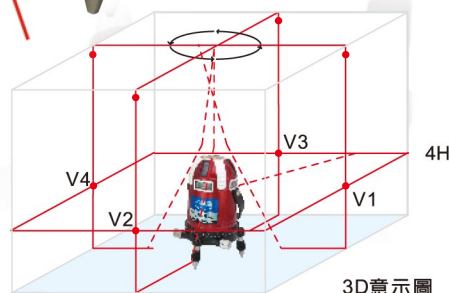

### mini超強光機型

- ▶ 四條垂直線、四條水平線、八個點。
- ▶ 最適合隔間、土木裝潢、泥作粉光、鐵工帷幕、高架地板、天花板、砌磚、大理石、磁磚、鋼鋁門窗、水(機)電設備安裝、玻璃、中短距離測量放樣...等室內外裝修工程。

3D示意圖

### 全周式微調/mini超強光機型

- ▶ 四條垂直線、一條水平線、二個點。
- ▶ 最適合隔間、土木裝潢、泥作粉光、鐵工帷幕、高架地板、天花板、砌磚、大理石、磁磚、鋼鋁門窗、水(機)電設備安裝、玻璃、中短距離測量放樣...等室內外裝修工程。

3D示意圖