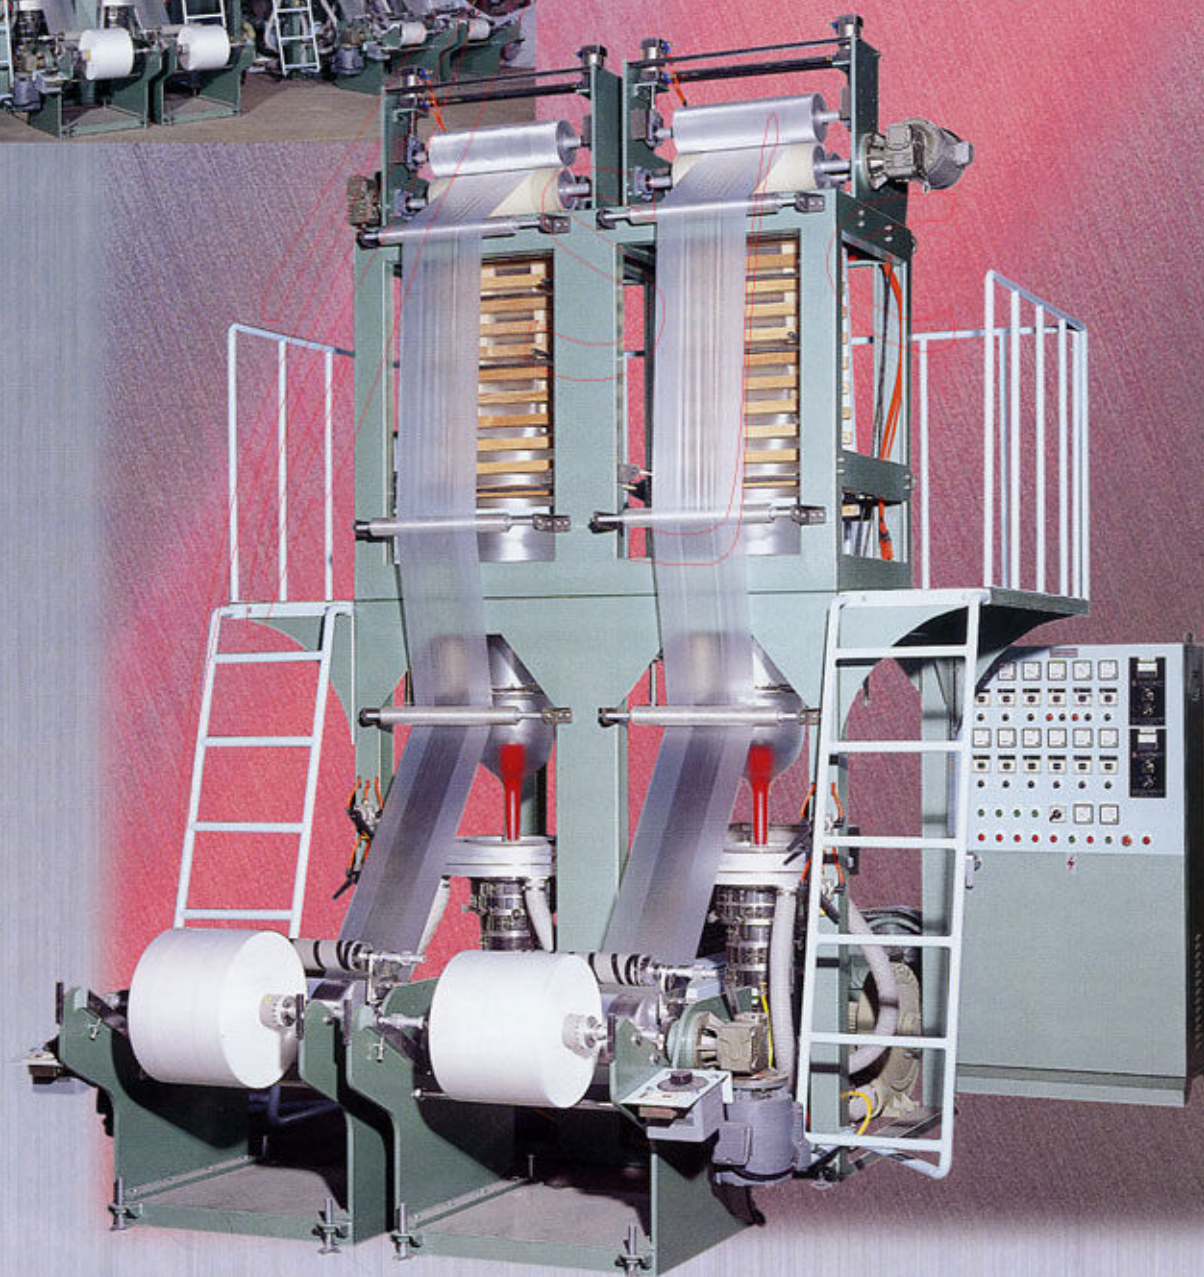

高速雙模頭吹袋機  
**HIGH SPEED DOUBLE HEAD  
BLOWN FILM MACHINE**

**SE/LD-45D**

鷹順塑膠機械股份有限公司